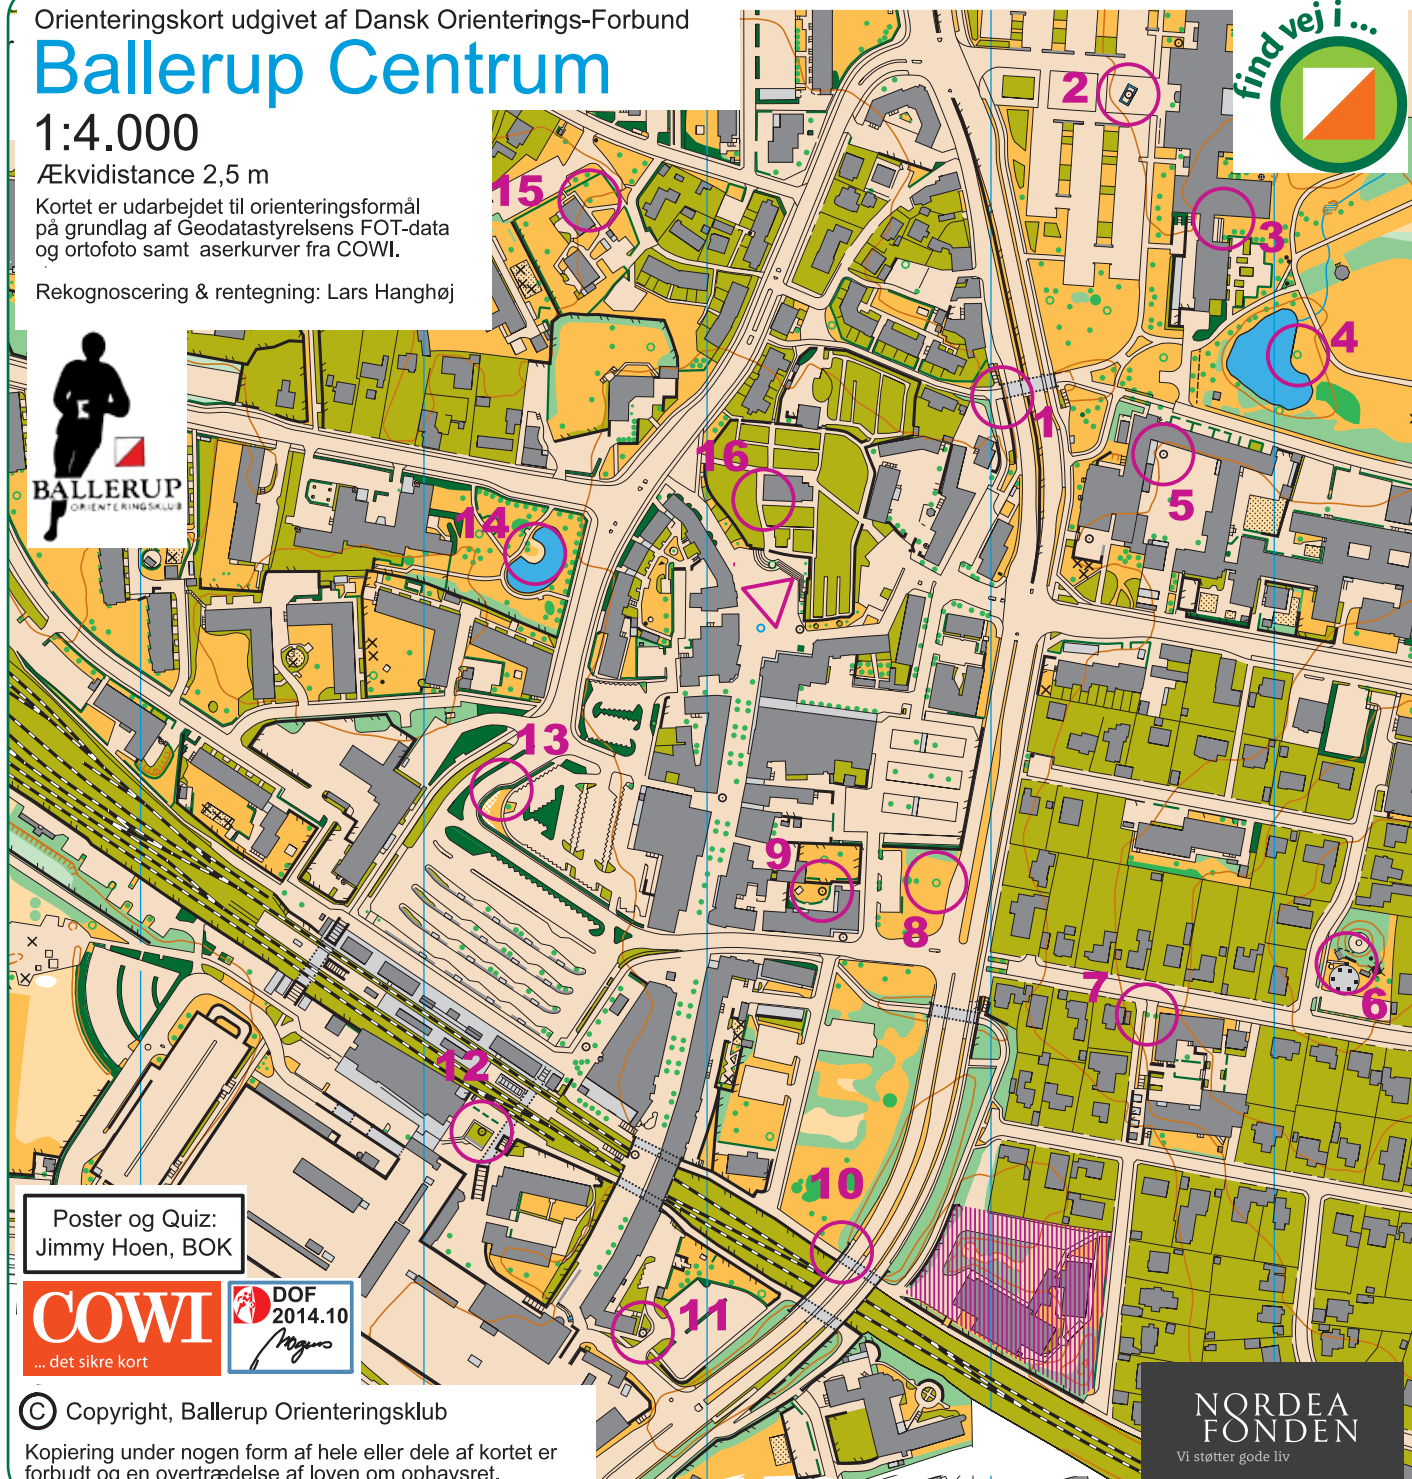

Poster og Quiz:
Jimmy Hoen, BOK

COWI
... det sikre kort

DOF
2014.10
Magnum

© Copyright, Ballerup Orienteringsklub

Kopiering under nogen form af hele eller dele af kortet er forbudt og en overtrædelse af loven om ophavsret.

**NORDEA
FONDEN**
Vi støtter gode liv