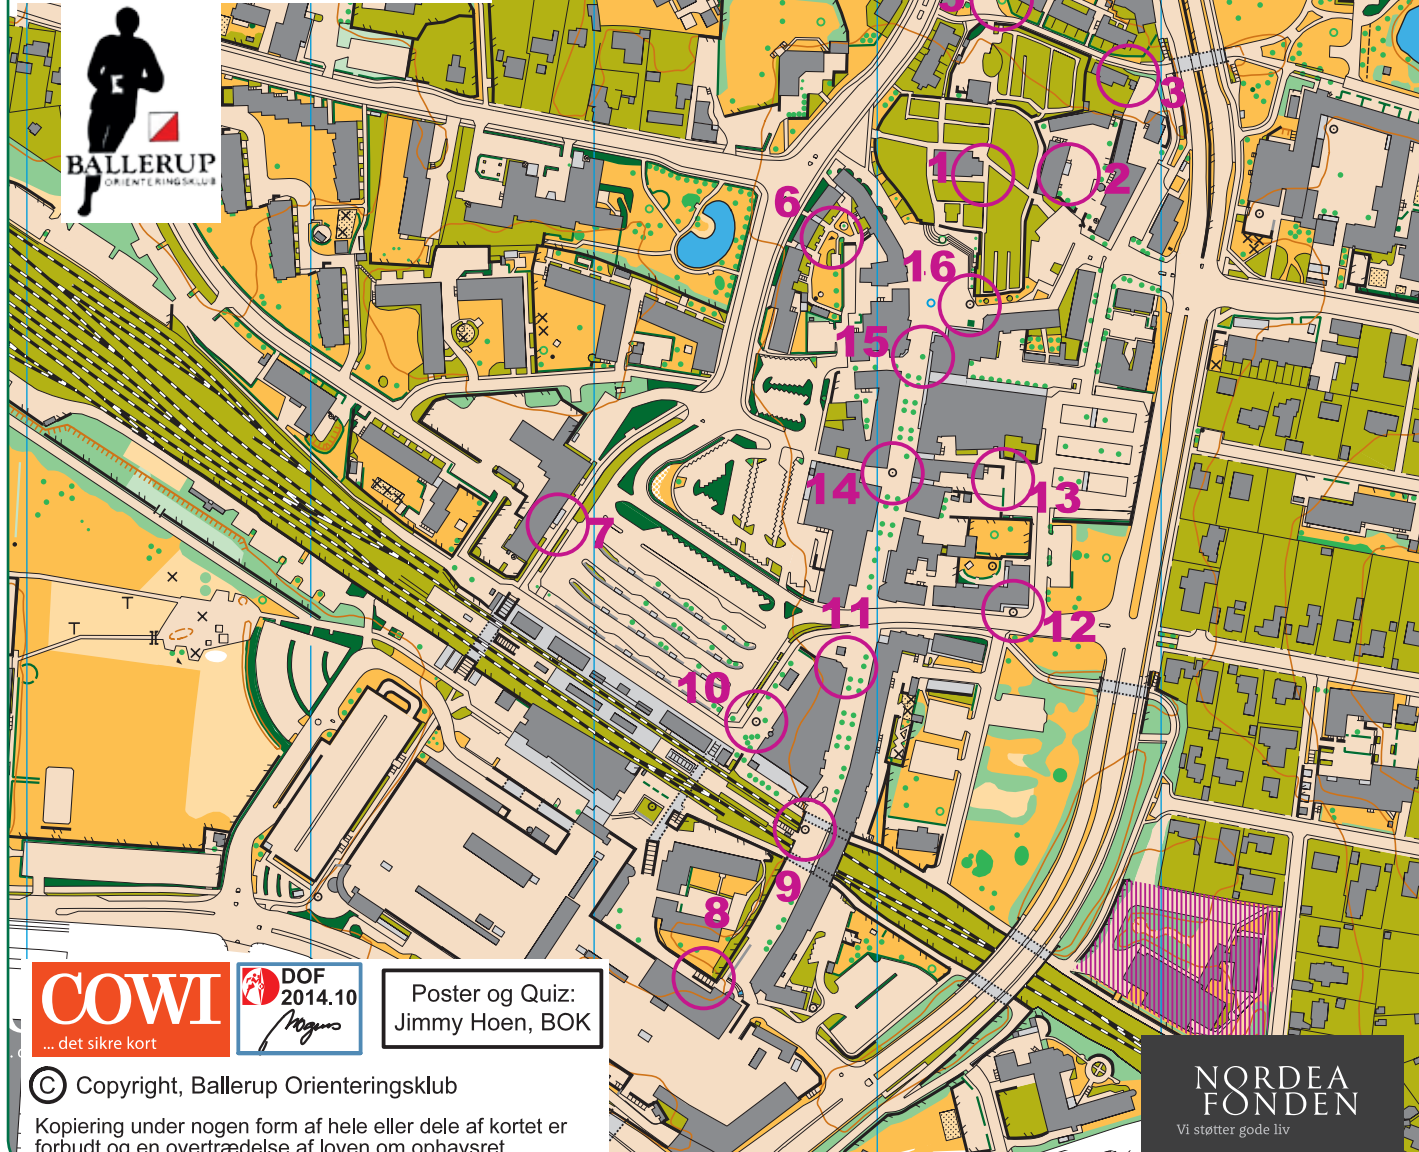

COWI
... det sikre kort

DOF
2014.10
Magnus

Poster og Quiz:
Jimmy Hoen, BOK

© Copyright, Ballerup Orienteringsklub

Kopiering under nogen form af hele eller dele af kortet er forbudt og en overtrædelse af loven om ophavsret.

**NORDEA
FONDEN**
Vi støtter gode liv