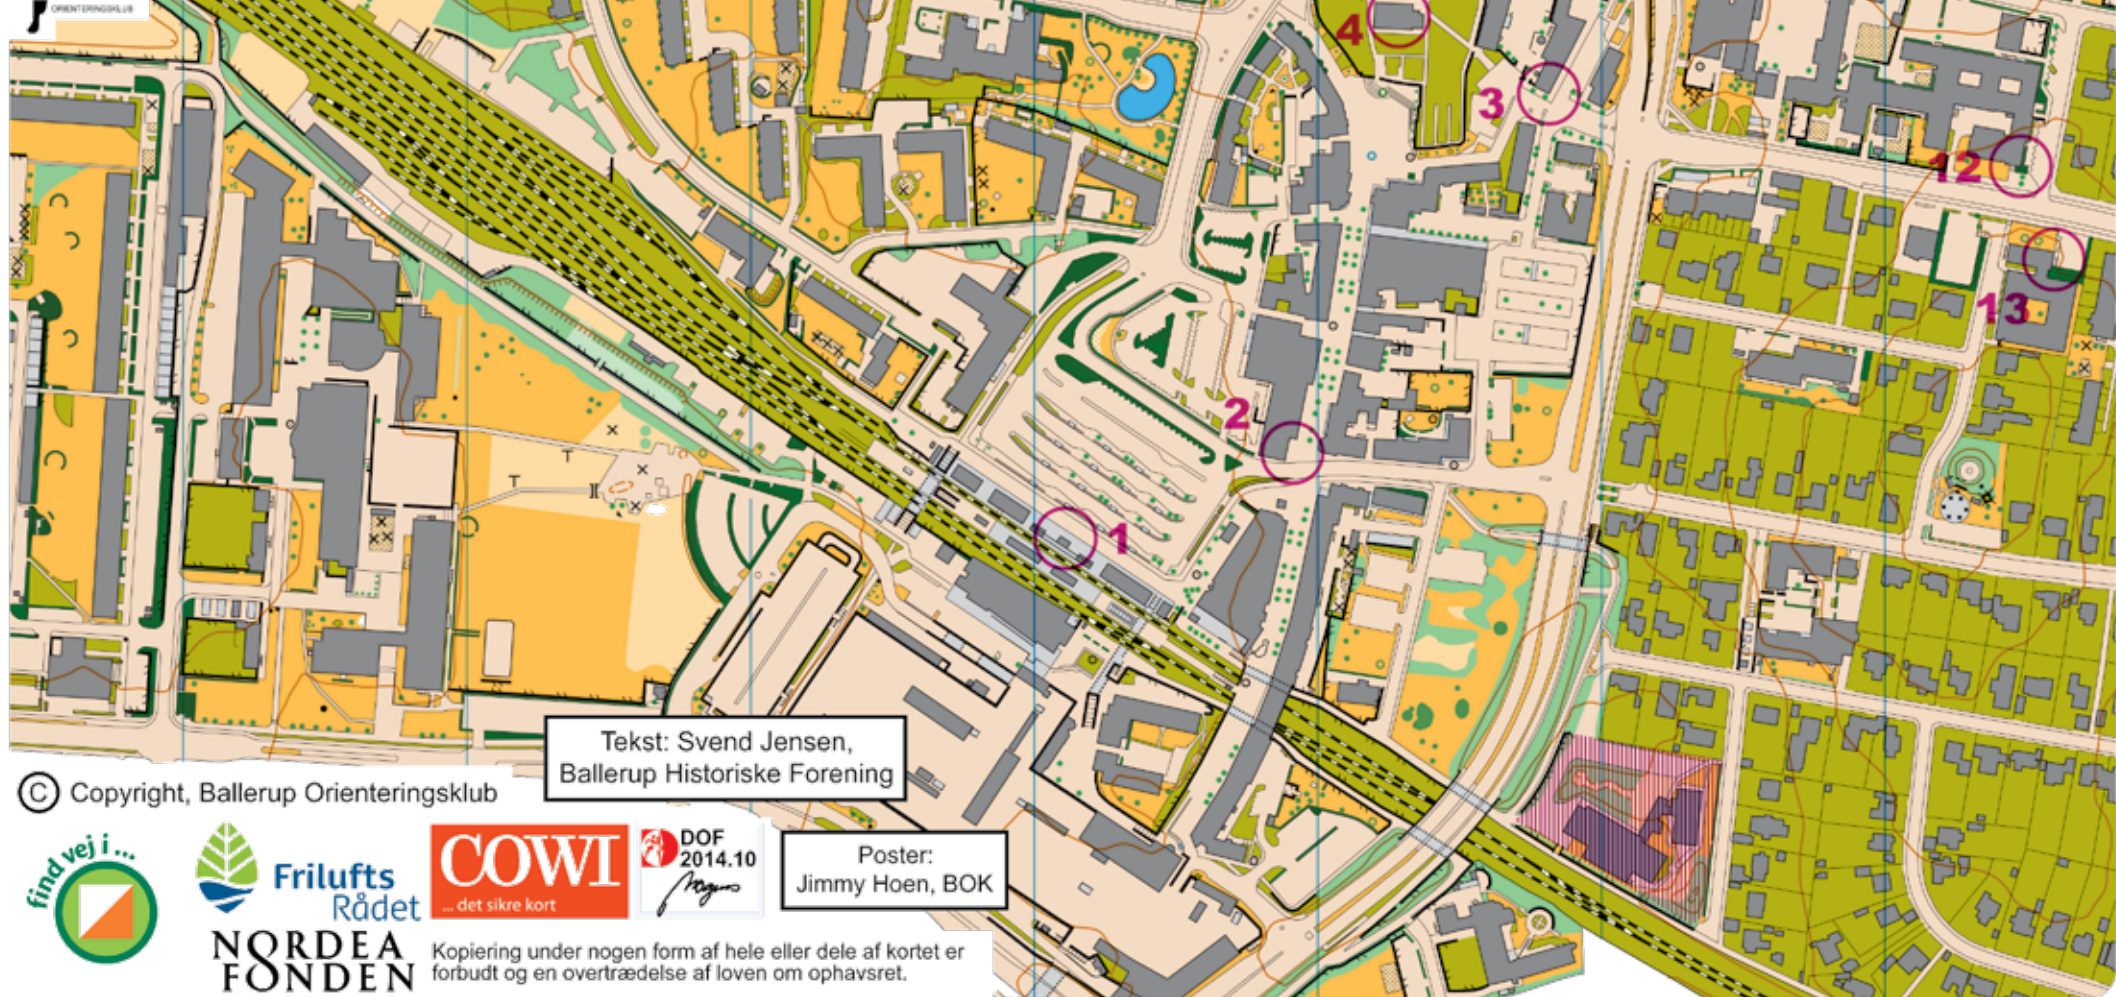

Orienteringskort udgivet af Dansk Orienterings-Forbund

Ballerup Centrum

1:4.000

Ækvidistance 2,5 m

Kortet er udarbejdet til orienteringsformål på grundlag af Geodatastyrelsens FOT-data og ortofoto samt laserkurver fra COWI.

Rekognoscering & rentegning: Lars Hanghøj

BALLERUP
ORIENTERINGSKLUB

Tekst: Svend Jensen,
Ballerup Historiske Forening

© Copyright, Ballerup Orienteringsklub

Poster:
Jimmy Hoen, BOK

Kopiering under nogen form af hele eller dele af kortet er forbudt og en overtrædelse af loven om ophavsret.